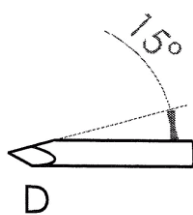

Starrstift: RP-018-0,5-50-24 G

Material

Federstahl vergoldet