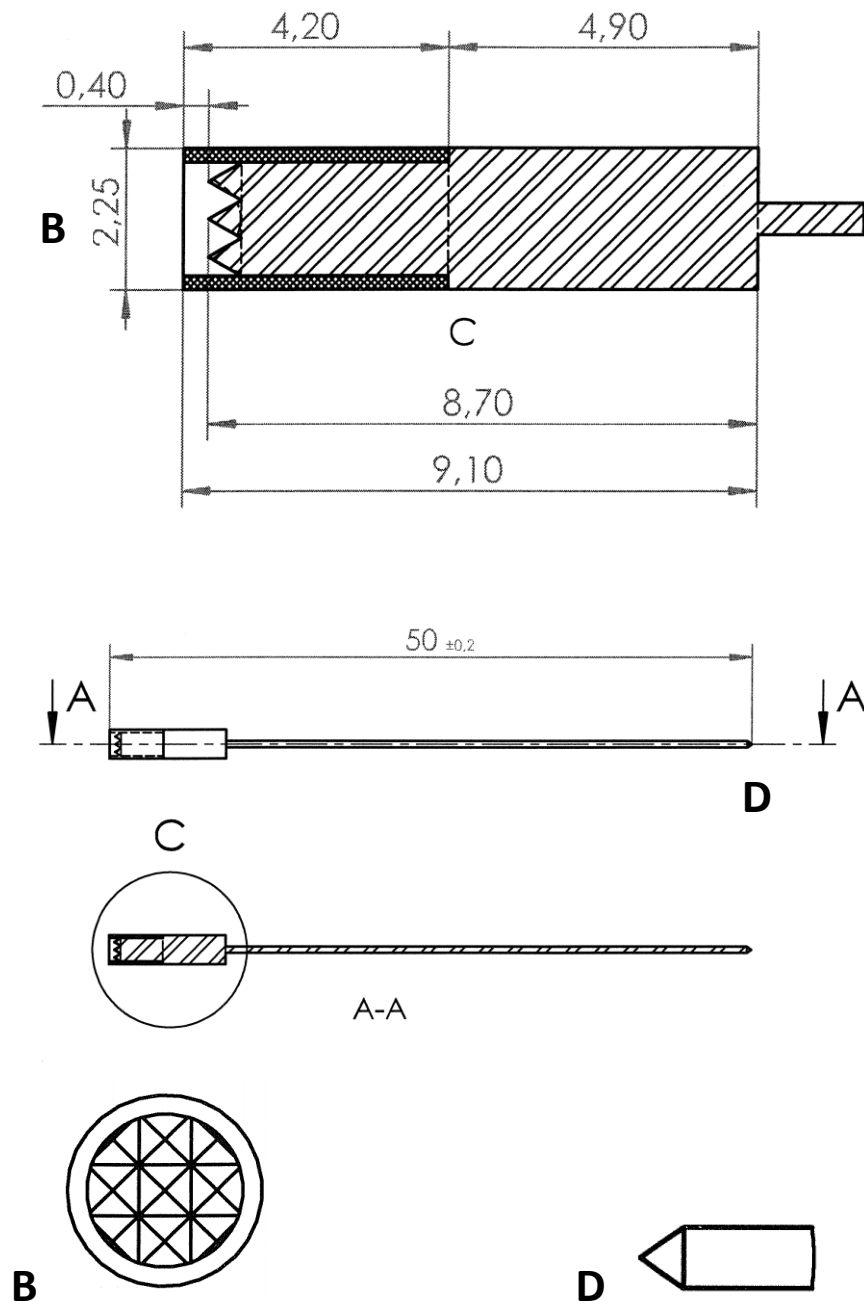

Material

Federstahl vergoldet

DETAIL A

DETAIL G

Starrstift: RPK-017-0,8-50-17-1,5/8 G

Material

Federstahl vergoldet
Kopf: BeCu vergoldet

DETAIL A

Starrstift: RP-018-0,5-50-24 G

Material

Federstahl vergoldet

Starrstift: RP-034-0,5-95,25-24 G

Material

Federstahl vergoldet

Starrstift: RP-036-0,5-95,25-17-1,3/8 G

Material

Federstahl vergoldet

Kopf: BeCu vergoldet

Starrstift: RP-039-0,5-50-17 G

Material

Federstahl vergoldet

Starrstift: RPKi-046-0,5-50-08-2,25/9 G

Material

Schaft: Federstahl vergoldet
 Kopf: BeCu vergoldet
 Kragen: PA6

Starrstift: RPK-057-0,5-93,25-12-1,3/6 G

Material

Federstahl vergoldet

Kopf: BeCu vergoldet

DETAIL B

DETAIL A