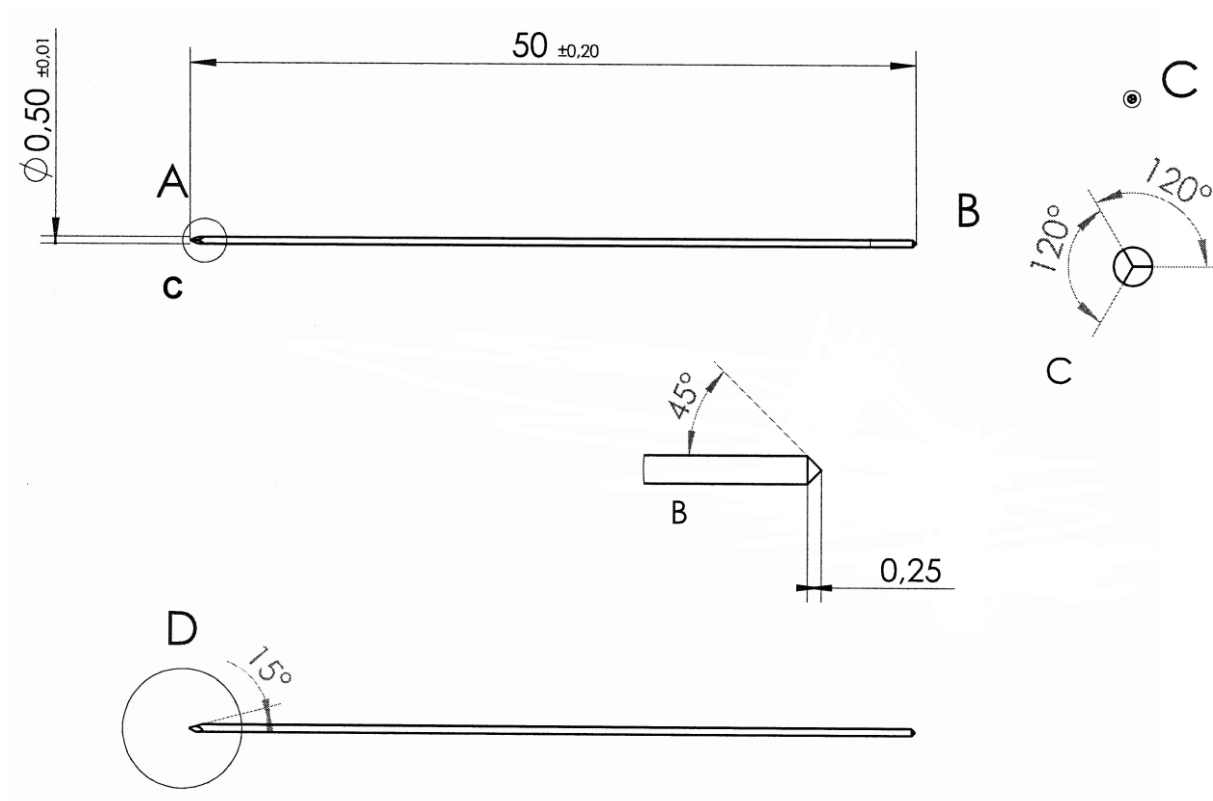

Starrstift: RP-018-0,5-50-24 G

Material

Federstahl vergoldet