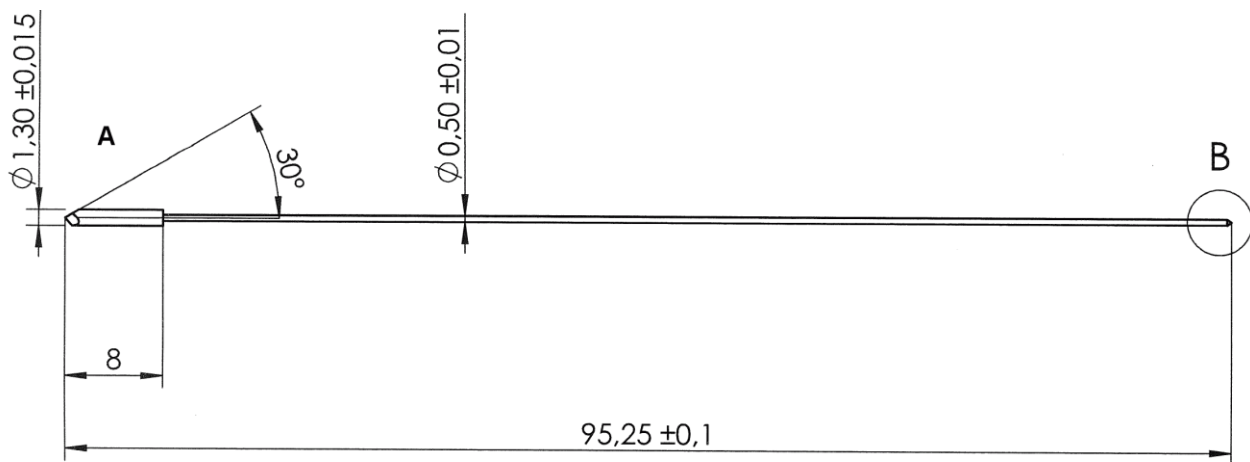

Starrstift: RP-036-0,5-95,25-17-1,3/8 G

Material

Federstahl vergoldet

Kopf: BeCu vergoldet