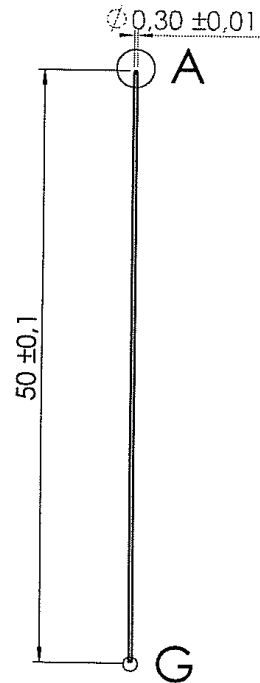

Inhaltsverzeichnis

Starrstift: RP-002-0,5-50-12 G	2
Starrstift: RPK-005-0,5-50-12-1,3/8 G.....	3
Starrstift: RP-016-0,3-50-12 G	4
Starrstift: RPK-017-0,8-50-17-1,5/8 G.....	5
Starrstift: RP-018-0,5-50-24 G	6
Starrstift: RP-034-0,5-95,25-24 G	7
Starrstift: RP-036-0,5-95,25-17-1,3/8 G.....	8
Starrstift: RP-039-0,5-50-17 G	9
Starrstift: RPKi-046-0,5-50-08-2,25/9 G.....	10
Starrstift: RPK-057-0,5-93,25-12-1,3/6 G.....	11

Starrstift: RP-002-0,5-50-12 G

Material

Federstahl vergoldet

Starrstift: RPK-005-0,5-50-12-1,3/8 G

Material

Schaft: Federstahl vergoldet

Kopf: BeCu vergoldet

Starrstift: RP-016-0,3-50-12 G

Material

Federstahl vergoldet

DETAIL A

DETAIL G

Starrstift: RPK-017-0,8-50-17-1,5/8 G

Material

Federstahl vergoldet
Kopf: BeCu vergoldet

DETAIL A