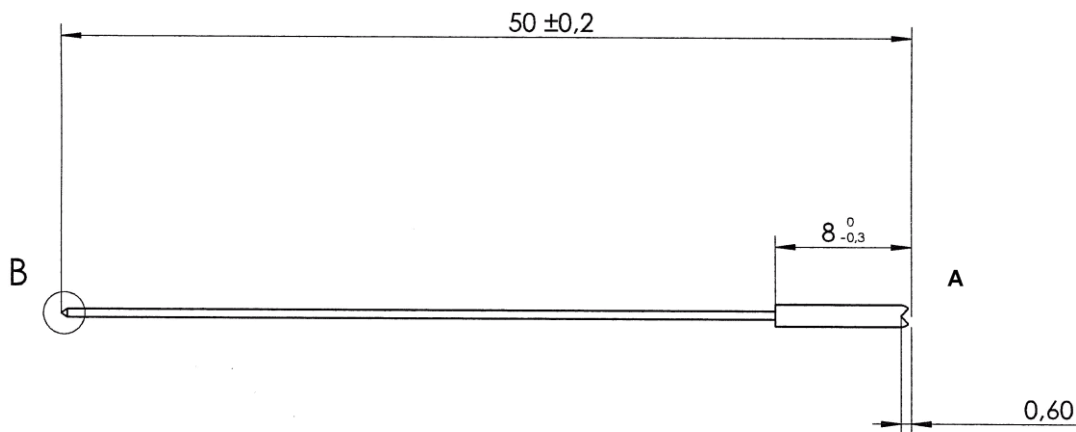

Starrstift: RPK-005-0,5-50-12-1,3/8 G

Material

Schaft: Federstahl vergoldet

Kopf: BeCu vergoldet