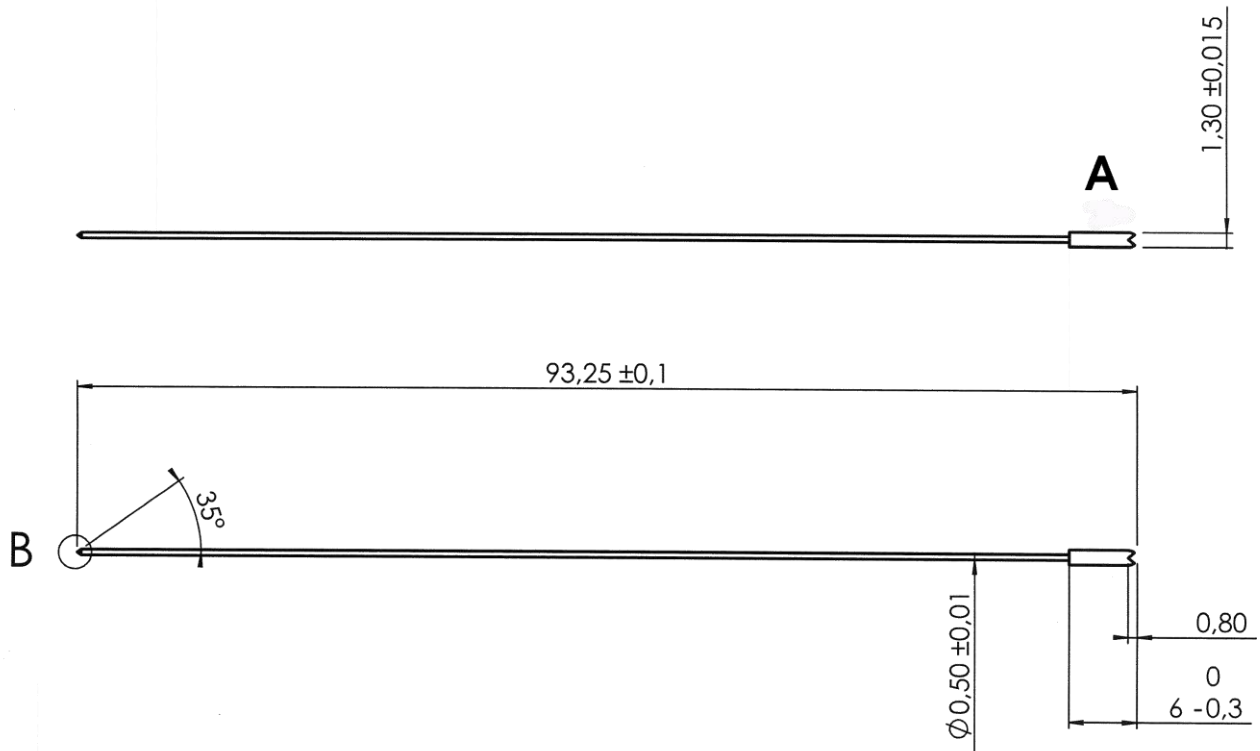

Starrstift: RPK-057-0,5-93,25-12-1,3/6 G

Material

Federstahl vergoldet

Kopf: BeCu vergoldet

DETAIL B

DETAIL A