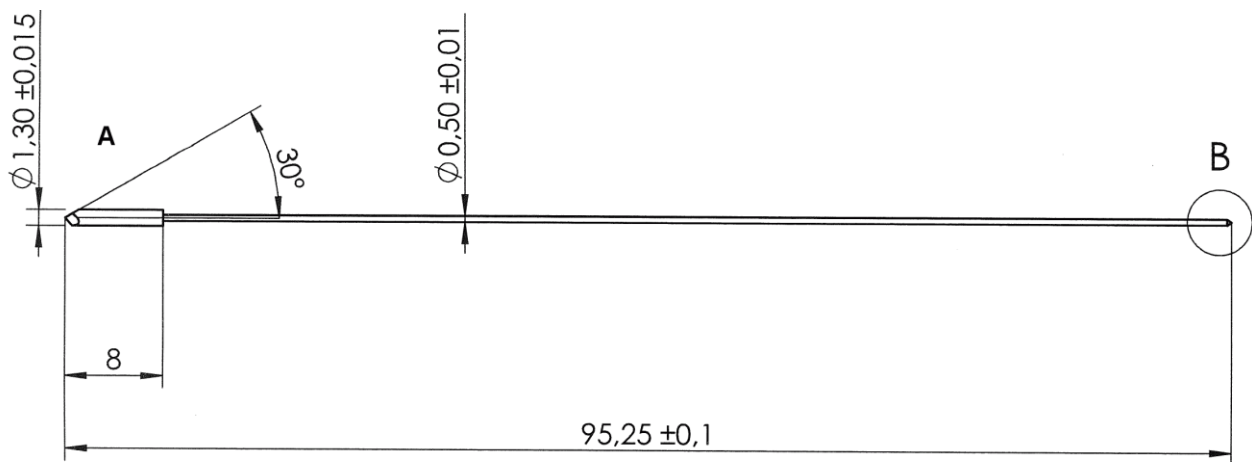

Starrstift: RP-036-0,5-95,25-17-1,3/8 G

Material

Federstahl vergoldet

Kopf: BeCu vergoldet