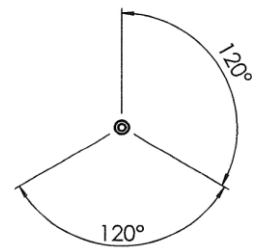

Material

Federstahl vergoldet

DETAIL A

DETAIL G

Starrstift: RPK-017-0,8-50-17-1,5/8 G

Material

Federstahl vergoldet
Kopf: BeCu vergoldet

DETAIL A