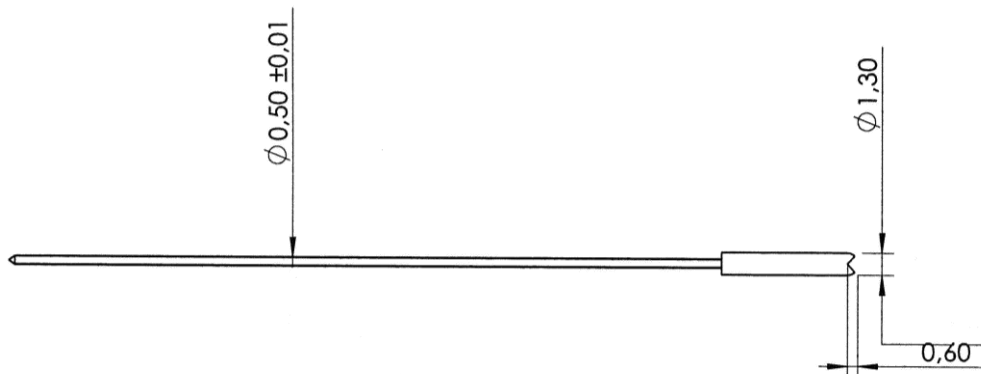

Starrstift: RP-002-0,5-50-12 G

Material

Federstahl vergoldet

Starrstift: RPK-005-0,5-50-12-1,3/8 G

Material

Schaft: Federstahl vergoldet

Kopf: BeCu vergoldet

Starrstift: RP-016-0,3-50-12 G

Material

Federstahl vergoldet

DETAIL A

DETAIL G

Starrstift: RPK-017-0,8-50-17-1,5/8 G

Material

Federstahl vergoldet
Kopf: BeCu vergoldet

DETAIL A