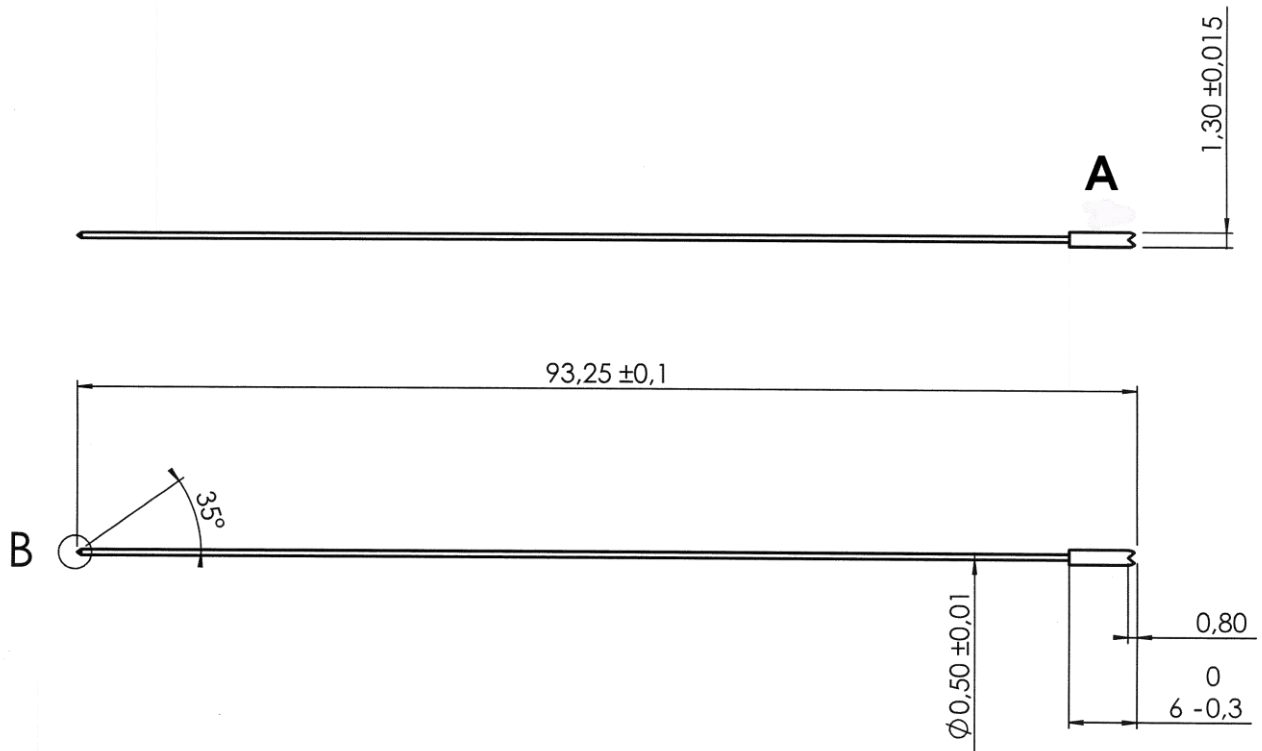

Starrstift: RPK-057-0,5-93,25-12-1,3/6 G

Material

Federstahl vergoldet

Kopf: BeCu vergoldet

DETAIL B

DETAIL A