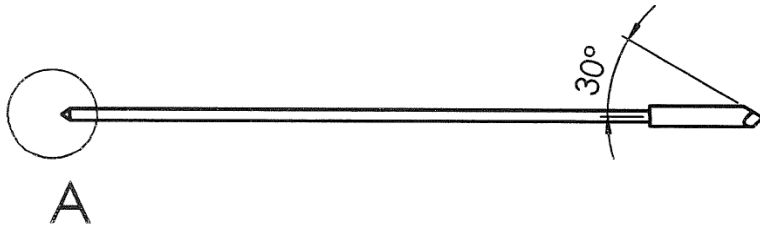

Material

Federstahl vergoldet

DETAIL A

DETAIL G

Starrstift: RPK-017-0,8-50-17-1,5/8 G

Material

Federstahl vergoldet
Kopf: BeCu vergoldet

DETAIL A