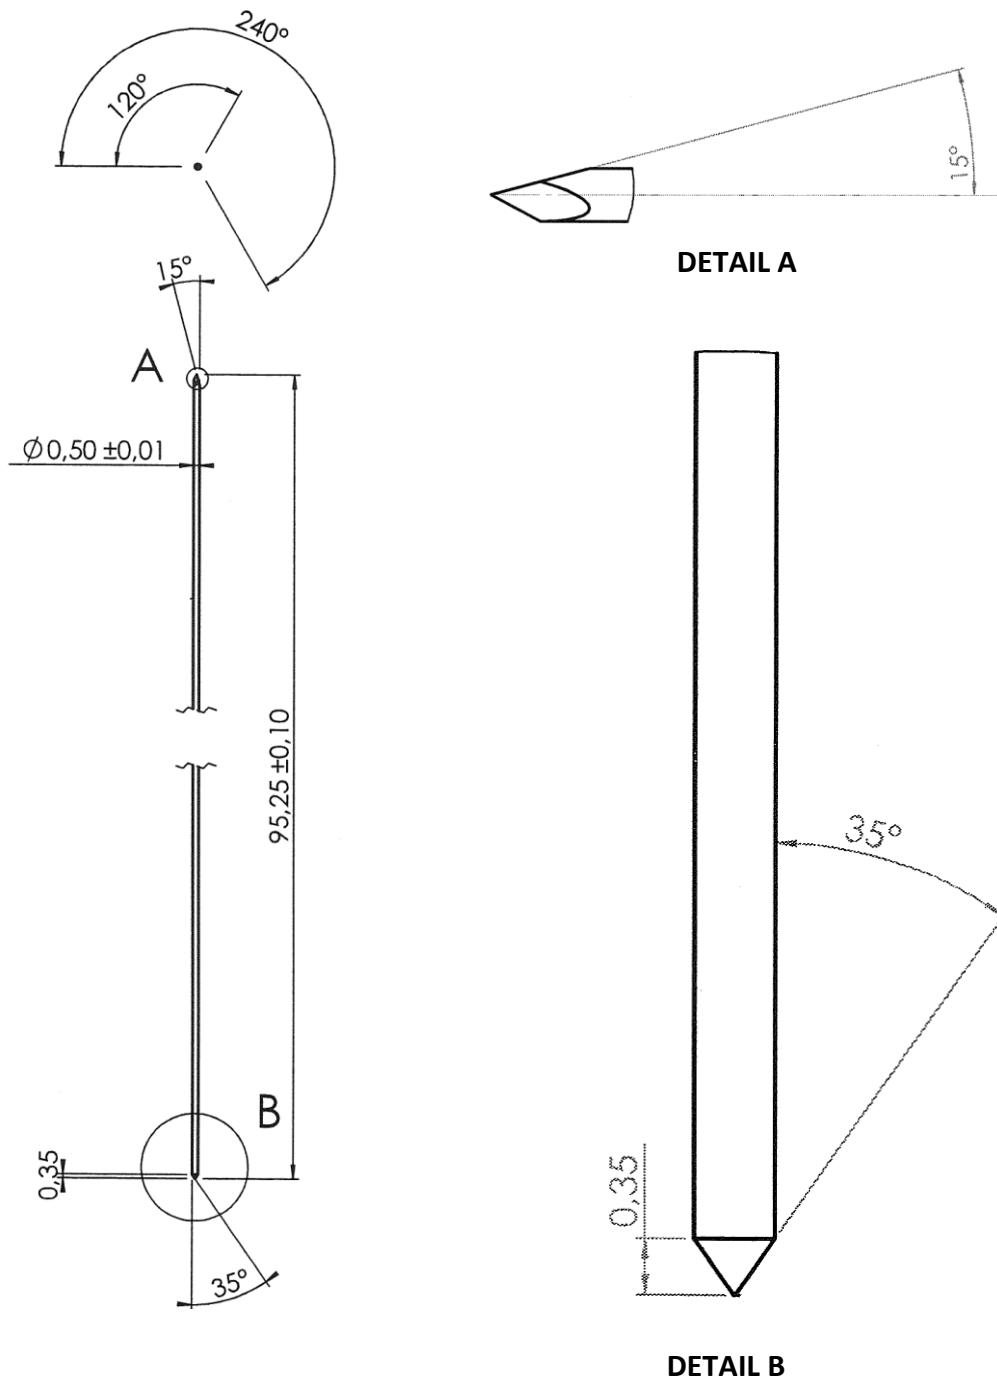

Material

Federstahl vergoldet

DETAIL A

DETAIL G

Starrstift: RPK-017-0,8-50-17-1,5/8 G

Material

Federstahl vergoldet
Kopf: BeCu vergoldet

DETAIL A

Starrstift: RP-018-0,5-50-24 G

Material

Federstahl vergoldet

Starrstift: RP-034-0,5-95,25-24 G

Material

Federstahl vergoldet

Starrstift: RP-036-0,5-95,25-17-1,3/8 G

Material