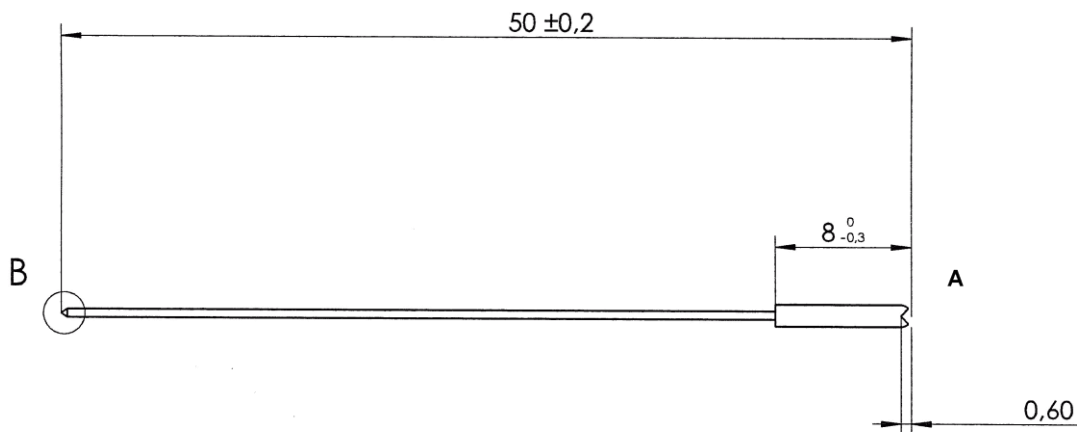

Starrstift: RPK-005-0,5-50-12-1,3/8 G

Material

Schaft: Federstahl vergoldet

Kopf: BeCu vergoldet