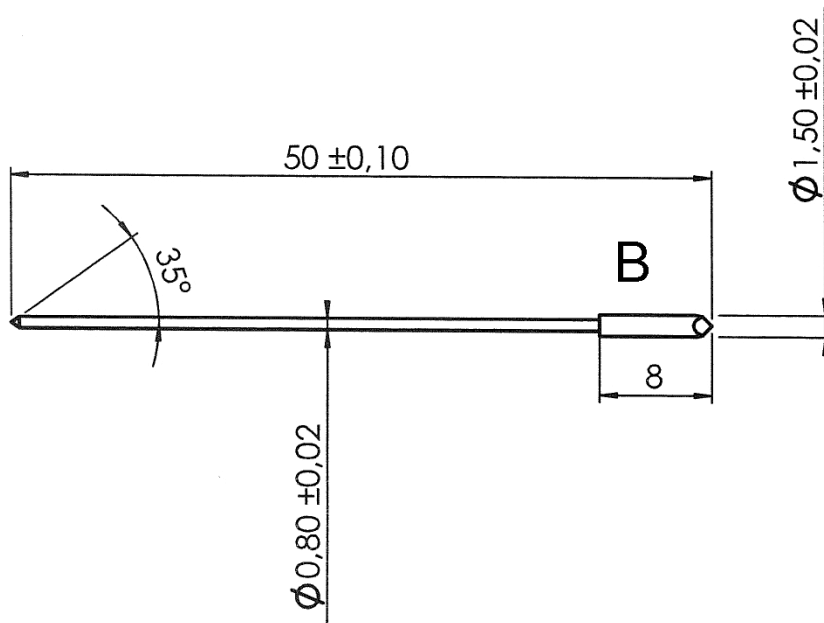

Material

Federstahl vergoldet

DETAIL A

DETAIL G

Starrstift: RPK-017-0,8-50-17-1,5/8 G

Material

Federstahl vergoldet
Kopf: BeCu vergoldet

DETAIL A