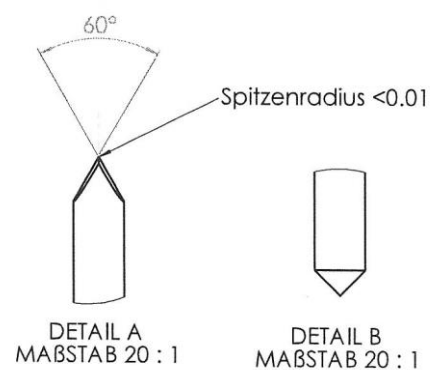

Federstahl vergoldet

Kopf: BeCu vergoldet

Starrstift: RP-039-0,5-50-17 G

Material

Federstahl vergoldet

Starrstift: RPKi-046-0,5-50-08-2,25/9 G

Material

Schaft: Federstahl vergoldet
 Kopf: BeCu vergoldet
 Kragen: PA6