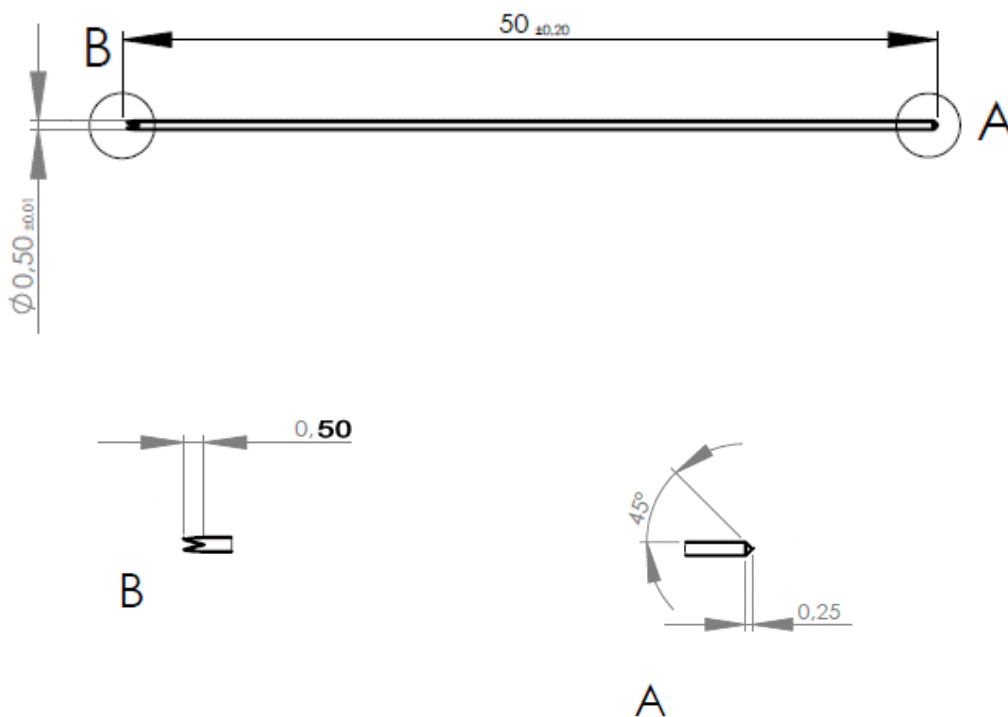

Inhaltsverzeichnis

Starrstift: RP-002-0,5-50-12 G	2
Starrstift: RPK-005-0,5-50-12-1,3/8 G.....	3
Starrstift: RP-016-0,3-50-12 G	4
Starrstift: RPK-017-0,8-50-17-1,5/8 G.....	5
Starrstift: RP-018-0,5-50-24 G	6
Starrstift: RP-034-0,5-95,25-24 G	7
Starrstift: RP-036-0,5-95,25-17-1,3/8 G.....	8
Starrstift: RP-039-0,5-50-17 G	9
Starrstift: RPKi-046-0,5-50-08-2,25/9 G.....	10
Starrstift: RPK-057-0,5-93,25-12-1,3/6 G.....	11

Starrstift: RP-002-0,5-50-12 G

Material

Federstahl vergoldet

Starrstift: RPK-005-0,5-50-12-1,3/8 G

Material

Schaft: Federstahl vergoldet

Kopf: BeCu vergoldet

Starrstift: RP-016-0,3-50-12 G

Material

Federstahl vergoldet

DETAIL A

DETAIL G

Starrstift: RPK-017-0,8-50-17-1,5/8 G

Material

Federstahl vergoldet
Kopf: BeCu vergoldet

DETAIL A

Starrstift: RPK-057-0,5-93,25-12-1,3/6 G

Material

Federstahl vergoldet

Kopf: BeCu vergoldet

DETAIL B

DETAIL A