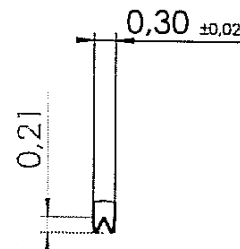

Material

Federstahl vergoldet

DETAIL A

DETAIL G

Starrstift: RPK-017-0,8-50-17-1,5/8 G

Material

Federstahl vergoldet
Kopf: BeCu vergoldet

DETAIL A