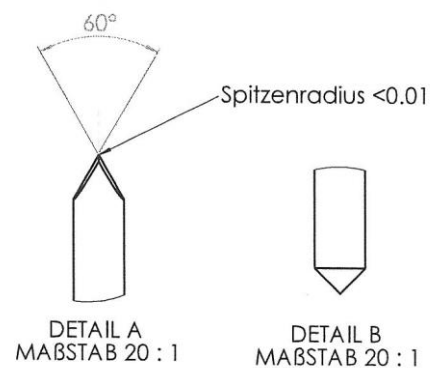

Federstahl vergoldet

Kopf: BeCu vergoldet

Starrstift: RP-039-0,5-50-17 G

Material

Federstahl vergoldet

Starrstift: RPKi-046-0,5-50-08-2,25/9 G

Material

Schaft: Federstahl vergoldet
 Kopf: BeCu vergoldet
 Kragen: PA6