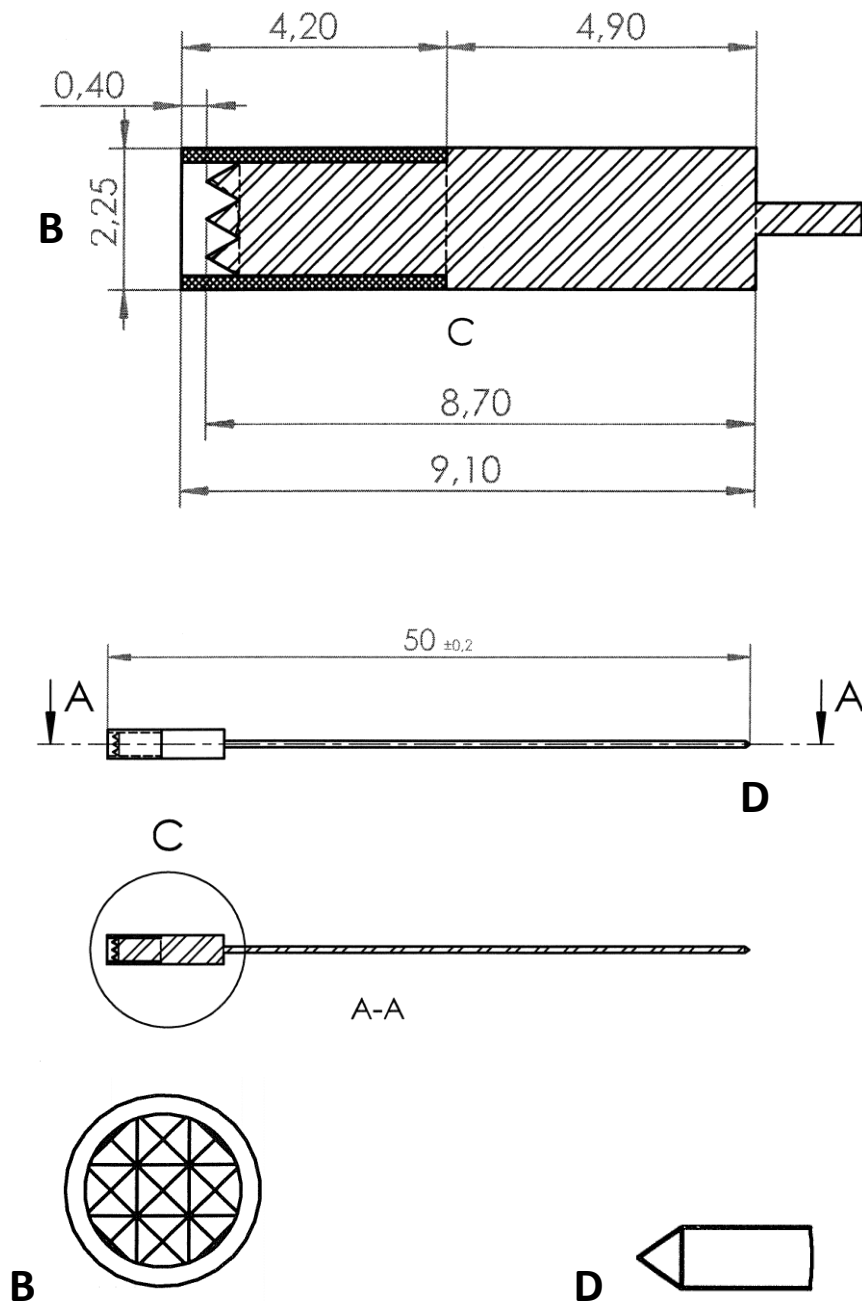

Material

Federstahl vergoldet

DETAIL A

DETAIL G

Starrstift: RPK-017-0,8-50-17-1,5/8 G

Material

Federstahl vergoldet
Kopf: BeCu vergoldet

DETAIL A

Starrstift: RP-018-0,5-50-24 G

Material

Federstahl vergoldet

Starrstift: RP-034-0,5-95,25-24 G

Material

Federstahl vergoldet

Starrstift: RP-036-0,5-95,25-17-1,3/8 G

Material

Federstahl vergoldet

Kopf: BeCu vergoldet

Starrstift: RP-039-0,5-50-17 G

Material

Federstahl vergoldet

Starrstift: RPKi-046-0,5-50-08-2,25/9 G

Material

Schaft: Federstahl vergoldet
 Kopf: BeCu vergoldet
 Kragen: PA6

Starrstift: RPK-057-0,5-93,25-12-1,3/6 G

Material

Federstahl vergoldet

Kopf: BeCu vergoldet

DETAIL B

DETAIL A