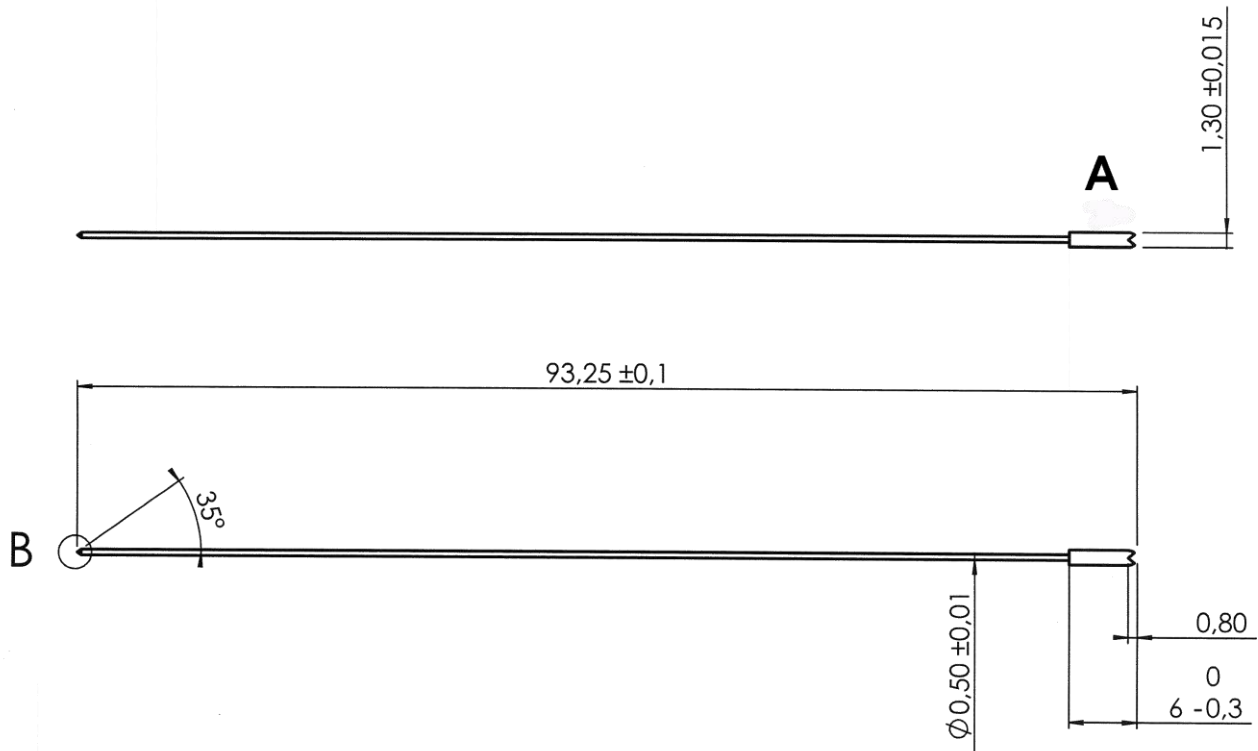

Starrstift: RPK-057-0,5-93,25-12-1,3/6 G

Material

Federstahl vergoldet

Kopf: BeCu vergoldet

DETAIL B

DETAIL A