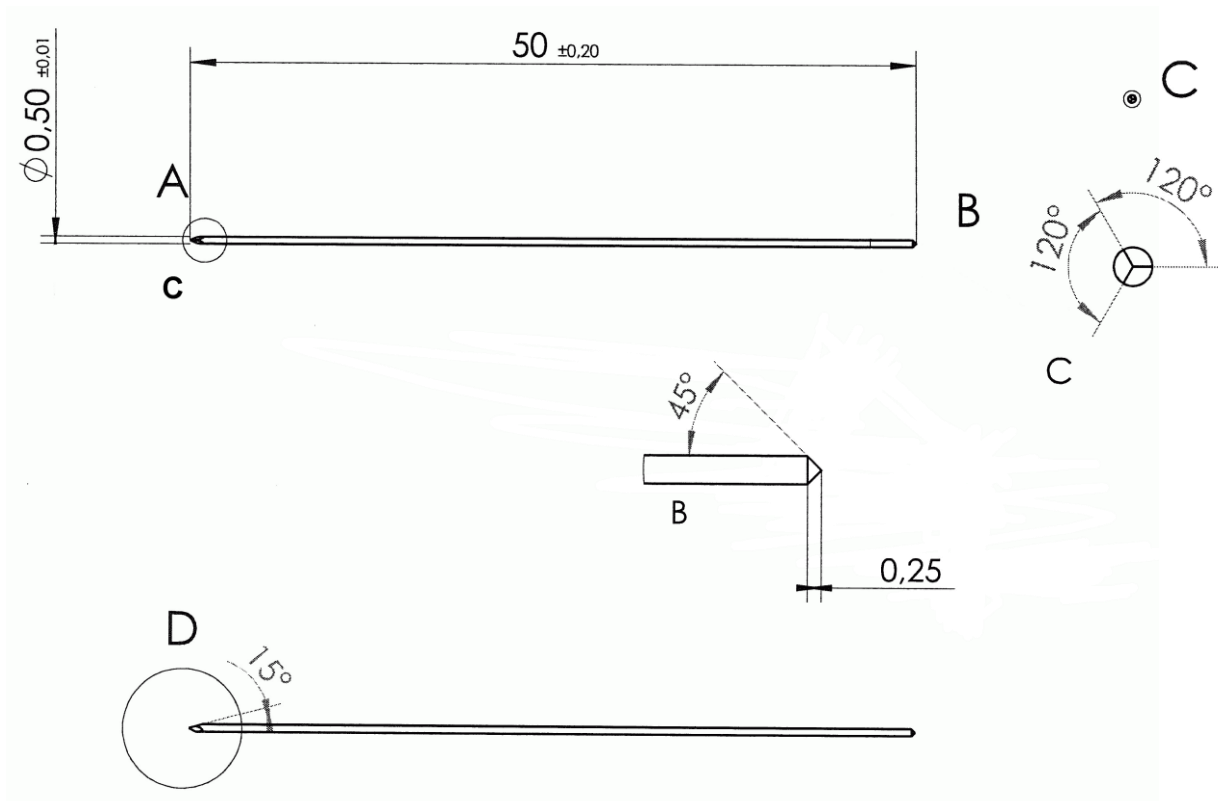

Starrstift: RP-018-0,5-50-24 G

Material

Federstahl vergoldet