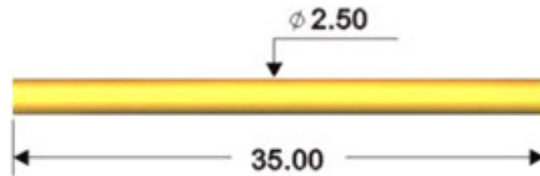

HD/FP-T7
L1747

HD/FP-T5
L10395

FP-T8
Ø 7,5 mm

HD/FP-T1
L14418

Registration-Pin
(alle Kopf Ø lieferbar)

FP-T2
L15139

HD-T2
L14911

LST60-33-I40