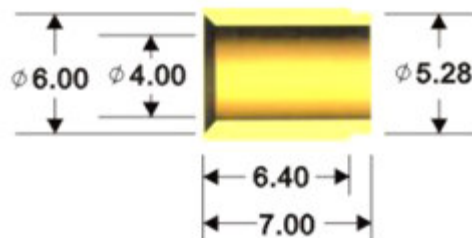

FP-T2
L15139

LST60-64-C40