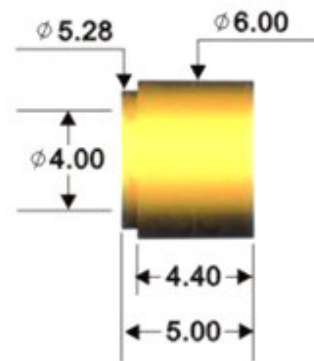

LST60-44-I40