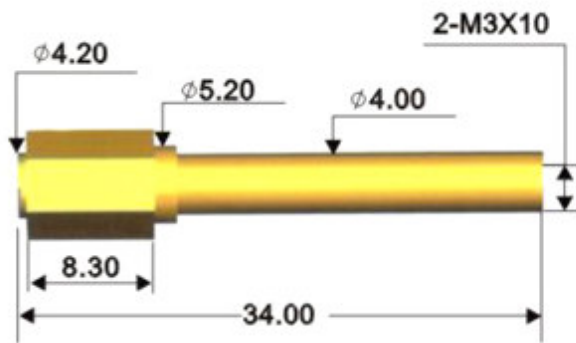

HD/FP-T7
L1747

HD/FP-T5
L10395

FP-T8
Ø 7,5 mm

HD/FP-T1
L14418

Registration-Pin
(alle Kopf Ø lieferbar)

FP-T2
L15139

HD-T2
L14911

LST60-33-I40