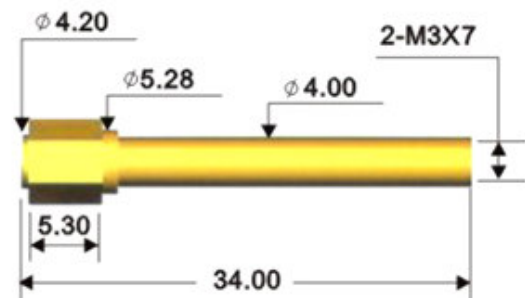

HD/FP-T7
L1747

HD/FP-T5
L10395

FP-T8
Ø 7,5 mm

HD/FP-T1
L14418

Registration-Pin
(alle Kopf Ø lieferbar)

FP-T2
L15139

HD-T2
L14911

LST60-33-I40