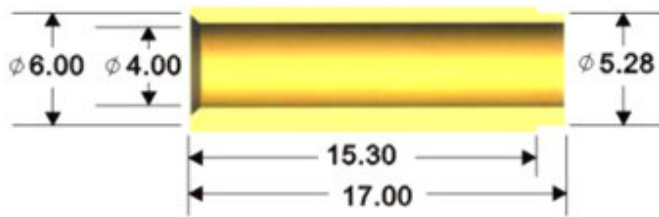

HD/FP-T7
L1747

HD/FP-T5
L10395

FP-T8
Ø 7,5 mm

HD/FP-T1
L14418

Registration-Pin
(alle Kopf Ø lieferbar)

FP-T2
L15139

HD-T2
L14911

LST60-33-I40