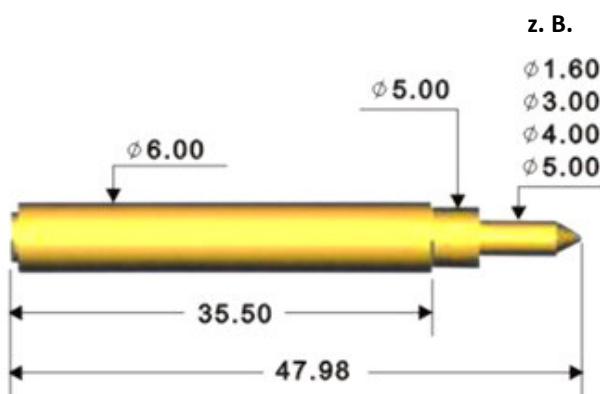

HD/FP-T7
L1747

HD/FP-T5
L10395

FP-T8
Ø 7,5 mm

HD/FP-T1
L14418

Registration-Pin
(alle Kopf Ø lieferbar)

FP-T2
L15139

HD-T2
L14911

LST60-33-I40