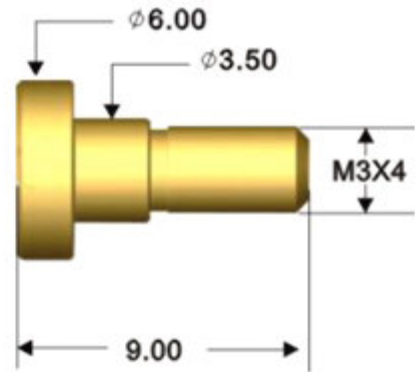

HD/FP-T7
L1747

HD/FP-T5
L10395

FP-T8
Ø 7,5 mm

HD/FP-T1
L14418

Registration-Pin
(alle Kopf Ø lieferbar)

FP-T2
L15139

HD-T2
L14911

LST60-33-I40