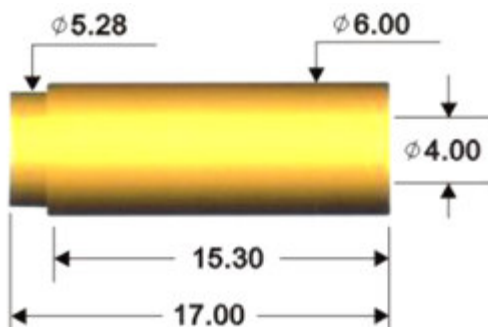

FP-T3
L15140