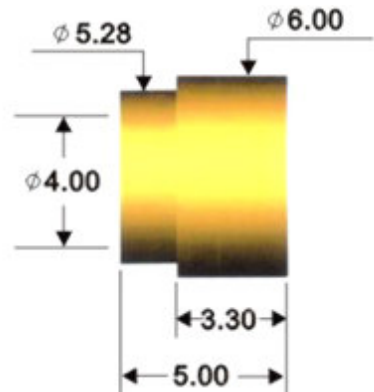

HD/FP-T7
L1747

HD/FP-T5
L10395

FP-T8
Ø 7,5 mm

HD/FP-T1
L14418

Registration-Pin
(alle Kopf Ø lieferbar)

FP-T2
L15139

HD-T2
L14911

LST60-33-I40