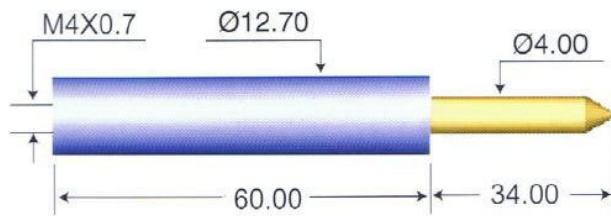

Mania spare parts

MAP127-610

MAT63-120

MAP127-760

MAT70-120-I35

MAP127-940

MAT70-120

MAP206-600