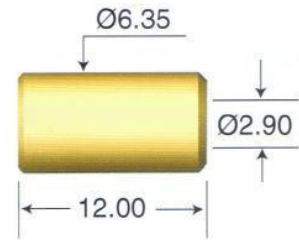

Mania spare parts

MAP127-610

MAT63-120

MAP127-760

MAT70-120-I35

MAP127-940

MAT70-120

MAP206-600