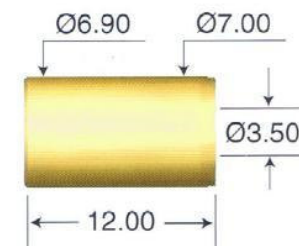

Mania spare parts

MAP127-610

MAT63-120

MAP127-760

MAT70-120-I35

MAP127-940

MAT70-120

MAP206-600