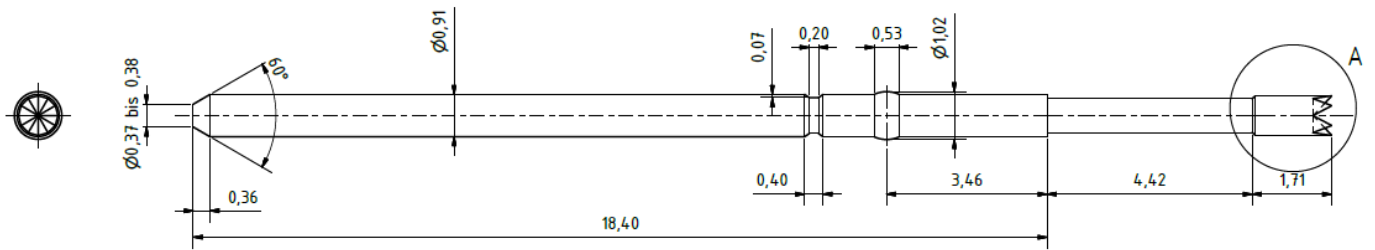

# Contact probe: FKS-SP-LM0,85X-115-AU

A