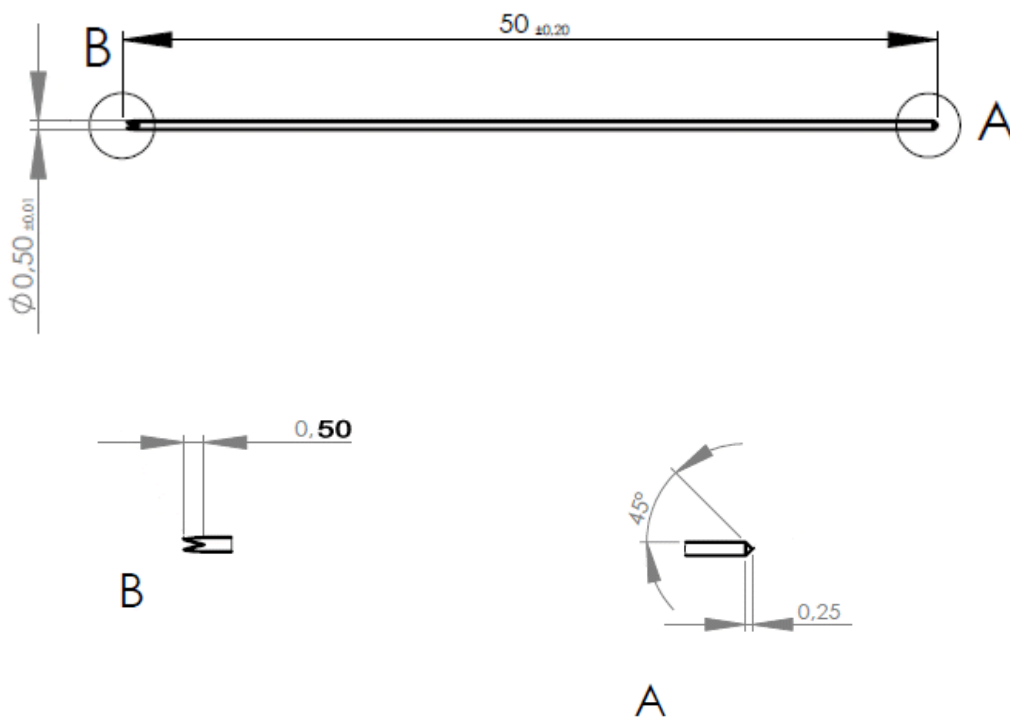

Inhaltsverzeichnis

Starrstift: RP-002-0,5-50-12 G	2
Starrstift: RPK-005-0,5-50-12-1,3/8 G.....	3
Starrstift: RP-016-0,3-50-12 G	4
Starrstift: RPK-017-0,8-50-17-1,5/8 G.....	5
Starrstift: RP-018-0,5-50-24 G	6
Starrstift: RP-034-0,5-95,25-24 G	7
Starrstift: RP-036-0,5-95,25-17-1,3/8 G.....	8
Starrstift: RP-039-0,5-50-17 G	9
Starrstift: RPKi-046-0,5-50-08-2,25/9 G.....	10
Starrstift: RPK-057-0,5-93,25-12-1,3/6 G.....	11

Starrstift: RP-002-0,5-50-12 G

Material

Federstahl vergoldet

Starrstift: RPK-005-0,5-50-12-1,3/8 G

Material

Schaft: Federstahl vergoldet

Kopf: BeCu vergoldet

Starrstift: RP-016-0,3-50-12 G

Material

Federstahl vergoldet

DETAIL A

DETAIL G

Starrstift: RPK-017-0,8-50-17-1,5/8 G

Material

Federstahl vergoldet
Kopf: BeCu vergoldet

DETAIL A

Starrstift: RPK-057-0,5-93,25-12-1,3/6 G

Material

Federstahl vergoldet

Kopf: BeCu vergoldet

DETAIL B

DETAIL A