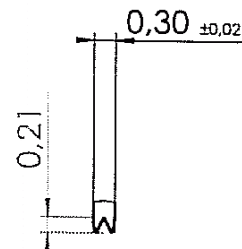

Material

Federstahl vergoldet

DETAIL A

DETAIL G

Starrstift: RPK-017-0,8-50-17-1,5/8 G

Material

Federstahl vergoldet
Kopf: BeCu vergoldet

DETAIL A