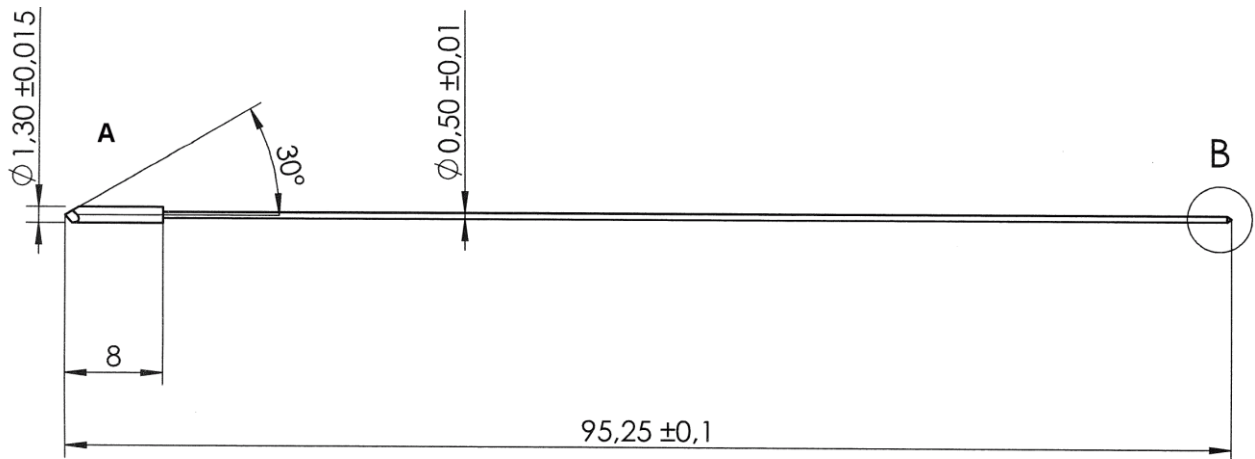

Starrstift: RP-036-0,5-95,25-17-1,3/8 G

Material

Federstahl vergoldet

Kopf: BeCu vergoldet