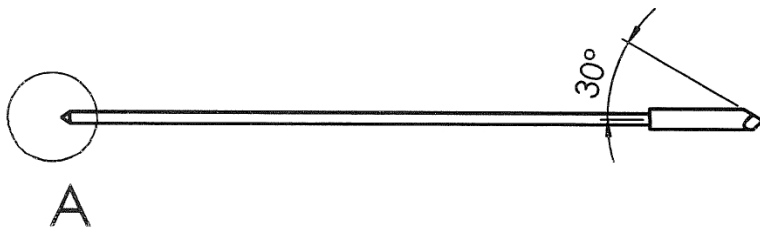

Material

Federstahl vergoldet

DETAIL A

DETAIL G

Starrstift: RPK-017-0,8-50-17-1,5/8 G

Material

Federstahl vergoldet
Kopf: BeCu vergoldet

DETAIL A