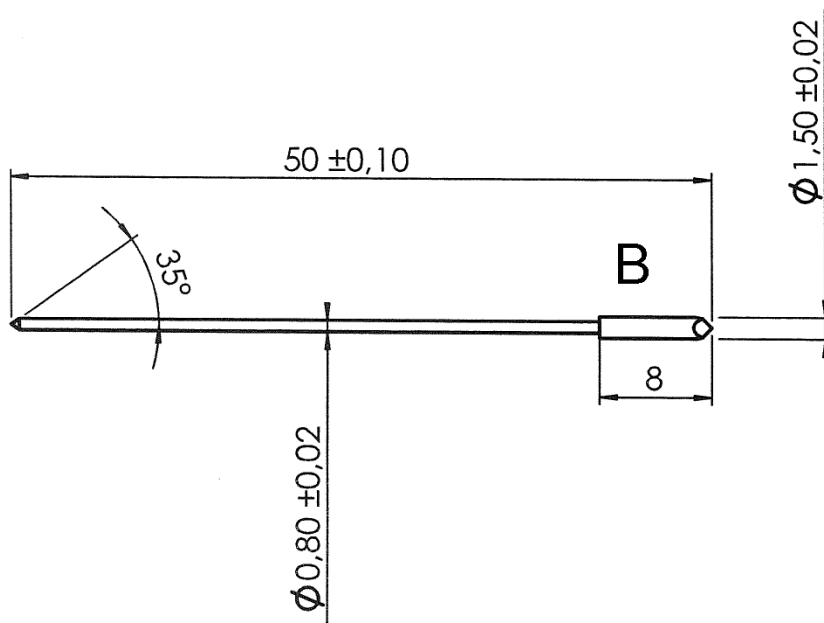

Material

Federstahl vergoldet

DETAIL A

DETAIL G

Starrstift: RPK-017-0,8-50-17-1,5/8 G

Material

Federstahl vergoldet
Kopf: BeCu vergoldet

DETAIL A