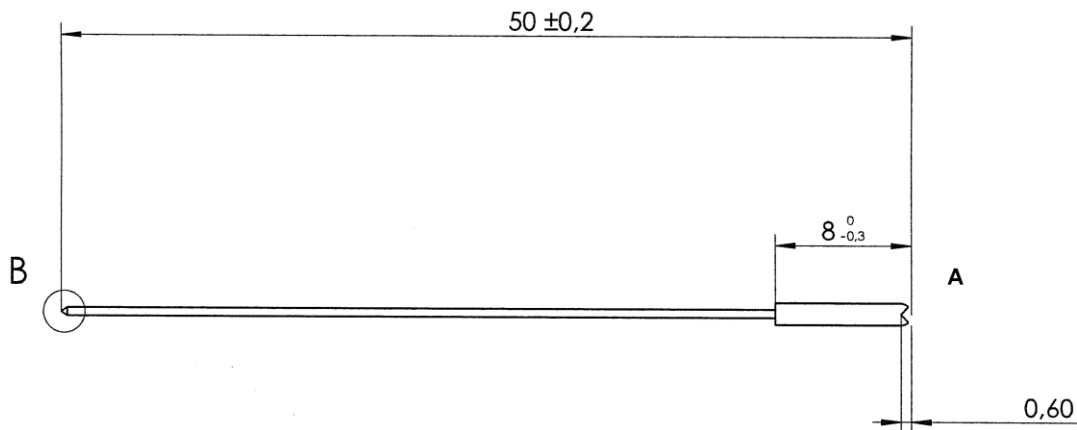

Starrstift: RPK-005-0,5-50-12-1,3/8 G

Material

Schaft: Federstahl vergoldet

Kopf: BeCu vergoldet