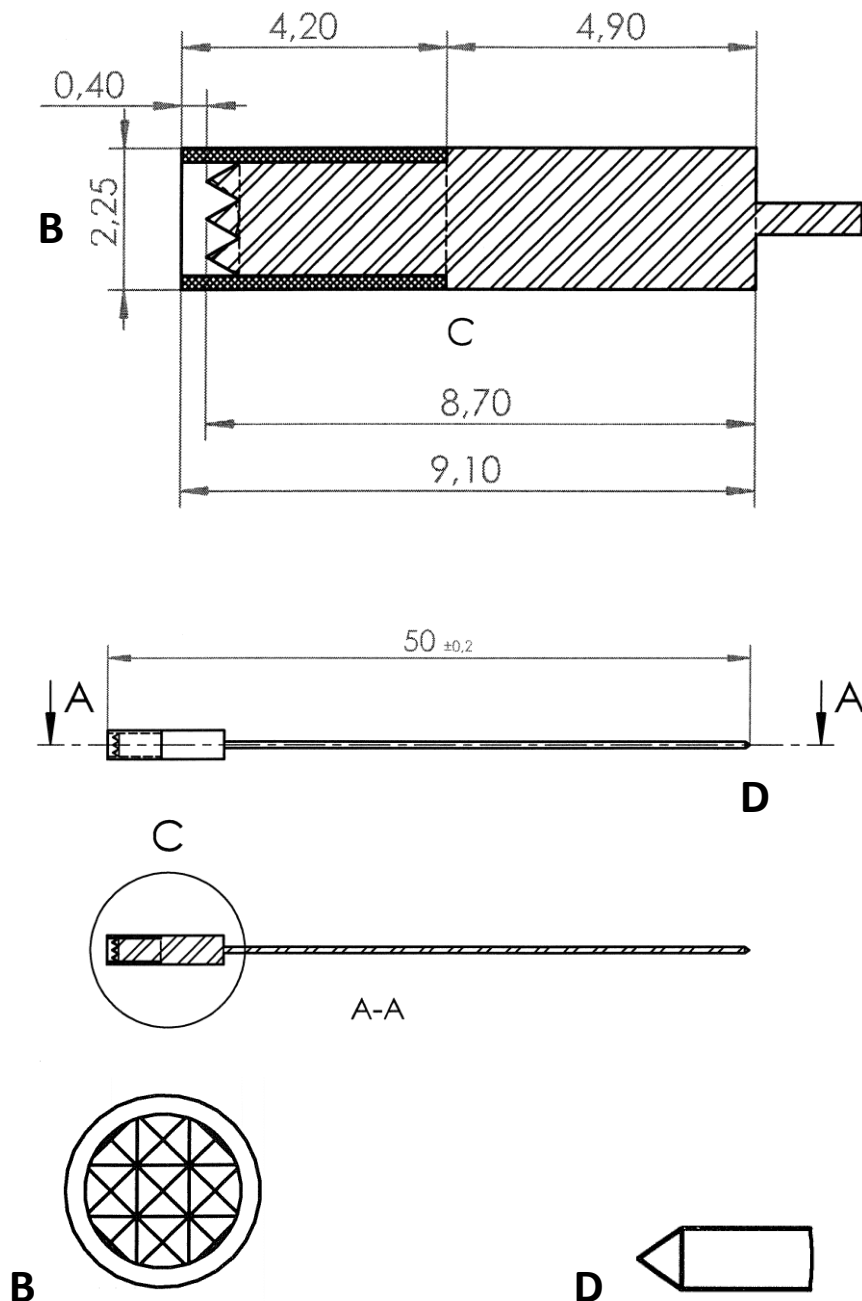

Material

Federstahl vergoldet

DETAIL A

DETAIL G

Starrstift: RPK-017-0,8-50-17-1,5/8 G

Material

Federstahl vergoldet
Kopf: BeCu vergoldet

DETAIL A

Starrstift: RP-018-0,5-50-24 G

Material

Federstahl vergoldet

Starrstift: RP-034-0,5-95,25-24 G

Material

Federstahl vergoldet

Starrstift: RP-036-0,5-95,25-17-1,3/8 G

Material

Federstahl vergoldet

Kopf: BeCu vergoldet

Starrstift: RP-039-0,5-50-17 G

Material

Federstahl vergoldet

Starrstift: RPKi-046-0,5-50-08-2,25/9 G

Material

Schaft: Federstahl vergoldet
 Kopf: BeCu vergoldet
 Kragen: PA6

Starrstift: RPK-057-0,5-93,25-12-1,3/6 G

Material

Federstahl vergoldet

Kopf: BeCu vergoldet

DETAIL B

DETAIL A