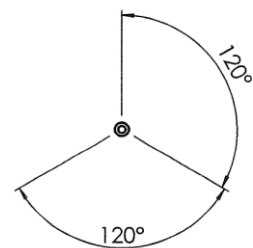

Material

Federstahl vergoldet

DETAIL A

DETAIL G

Starrstift: RPK-017-0,8-50-17-1,5/8 G

Material

Federstahl vergoldet
Kopf: BeCu vergoldet

DETAIL A