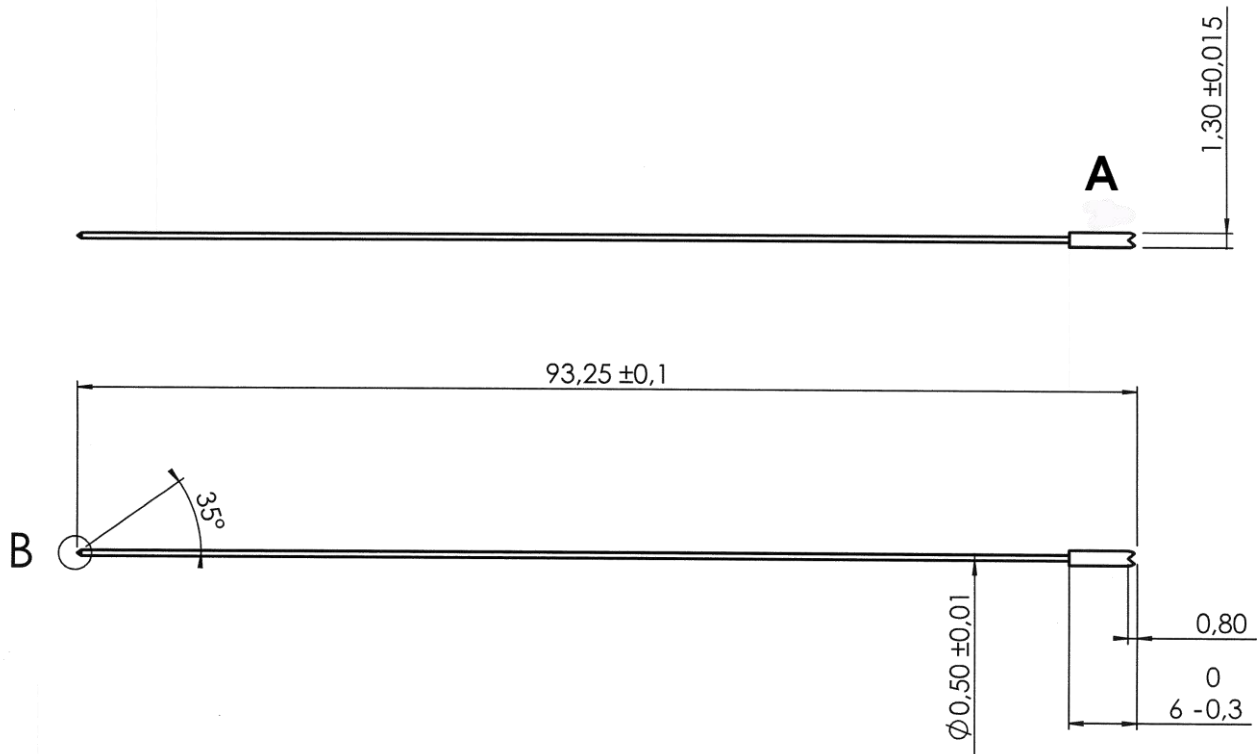

Starrstift: RPK-057-0,5-93,25-12-1,3/6 G

Material

Federstahl vergoldet

Kopf: BeCu vergoldet

DETAIL B

DETAIL A