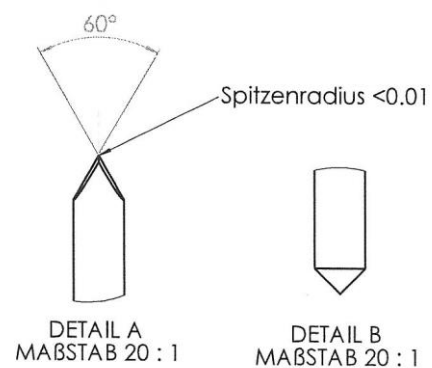

Federstahl vergoldet

Kopf: BeCu vergoldet

Starrstift: RP-039-0,5-50-17 G

Material

Federstahl vergoldet

Starrstift: RPKi-046-0,5-50-08-2,25/9 G

Material

Schaft: Federstahl vergoldet
 Kopf: BeCu vergoldet
 Kragen: PA6